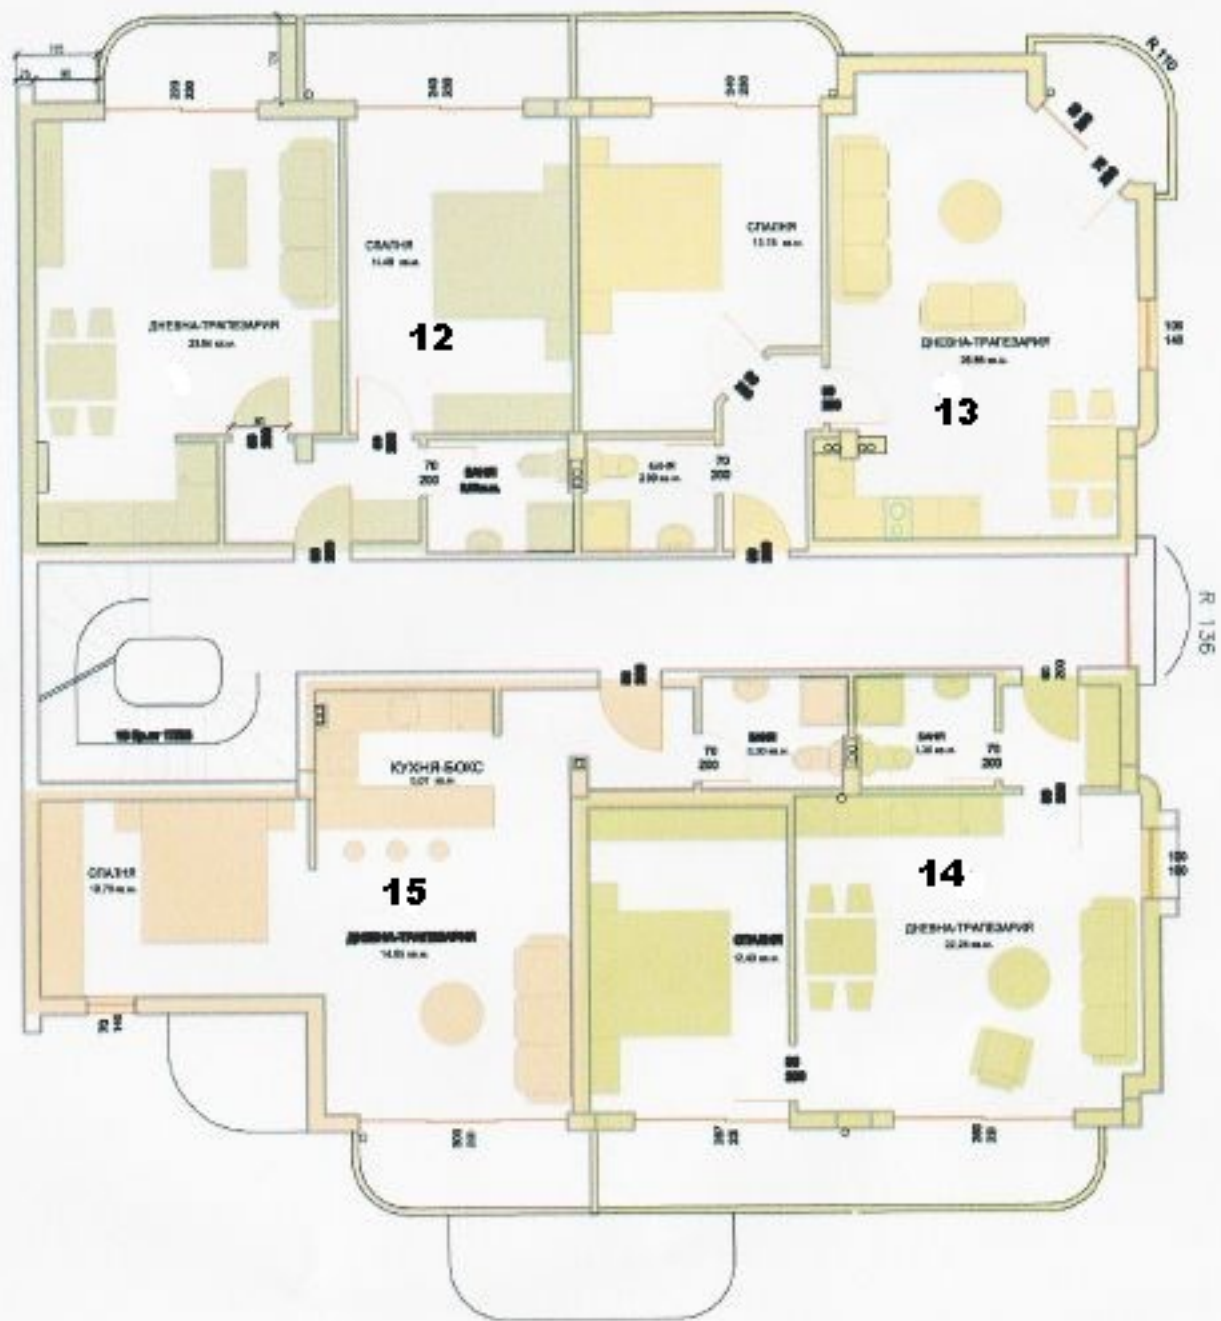

РАЗПРЕДЕЛЕНИЕ НА ЧЕТВЪРТИ ЕТАЖ

ОБЕКТ	Проектиране на жилищен комплекс с общи помещения и гаражи в с/зона "С" кв. 14, гр. Пловдив			
Проектант	арх. Карабалова	инж. Стамболиев	инж. Митрев	арх. Асенов
Съставители на част	арх. Карабалова	инж. Стамболиев	инж. Митрев	арх. Асенов
Изпълнител	"ПРО ЕНЖИНИРИ" ООД