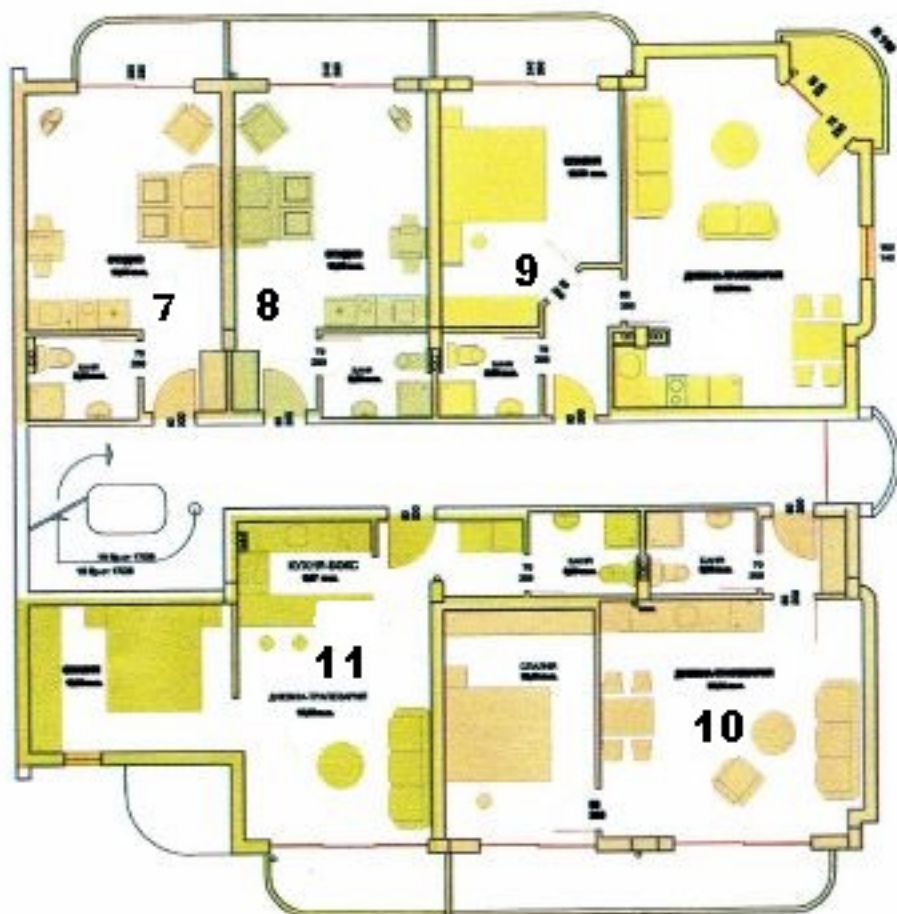

РАЗПРЕДЕЛЕНИЕ СУТЕРЕН

ОБЪЕКТ				
Проектная организация	ИПН "АРХИТЕКТУРА"	№ 14/1	Арх.	
Институт	ИПН "АРХИТЕКТУРА"	№ 14/1	Арх.	
Ситуационный план	ИПН "АРХИТЕКТУРА"	№ 14/1	М	1:50
Исполнитель	ИПН "АРХИТЕКТУРА"	№ 14/1	М	1:50

РАЗРЕЗЕНИЕ ШЕСТЬ ЭТАЖ

Титульный лист			
Имя:	Иванов Иван Иванович	Дата:	15.05.2024
Фамилия:	Иванов	Масштаб:	1:100
Имя:	Иванов Иван Иванович	Страна:	Россия
Фамилия:	Иванов	Город:	Москва
Имя:	Иванов Иван Иванович	Улица:	ул. Ленина
Фамилия:	Иванов	Дом:	10
Имя:	Иванов Иван Иванович	Кв.:	1
Фамилия:	Иванов	Этаж:	6

РАСПРЕДЕЛЕНИЕ ТРЕТИ ЕТАЖ

№ЭЖ	Спецификация помещений на 3-м этаже			
Этаж	№п/п	Наименование	площадь	кв.м
3	1	Кухня	12,5	12,5
	2	Жилая	15,0	15,0
	3	Жилая	15,0	15,0
Итого			42,5	42,5

РАЗПРЕДЕЛЕНИЕ НА ЧЕТВЪРТИ ЕТАЖ